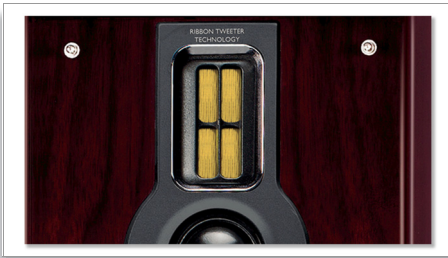

Verrijk uw luisterervaring

- Eersteklas HiFi-buizen voor een prachtig puur en natuurlijk geluid
- Zijden dome-tweeter voor kristalhelder geluid
- Vergulde luidsprekeraansluiting voor een volmaakte signaaltransmissie
- Klasse 'D' digitale versterker voor betere geluidsprestaties
- Houten luidsprekers voor een fantastisch, natuurlijk geluid
- Treble- en basregeling om snel hoge en lage tonen in te stellen
- Loudness-functie voor verbetering van het bas- en treble-geluid
- 2x75 W RMS/2x150 W muziekvermogen

Zijden dome-tweeter

Een zijden dome-tweeter bevat een diafragma dat is gemaakt van zijde - een materiaal dat beter is dan het materiaal dat in gewone tweeters wordt gebruikt. De zijde die voor het diafragma wordt gebruikt dempt het geluid beter en de zachte textuur zorgt voor minimaal geluidsverlies. Daarom is het geluid dat een zijden dome-tweeter produceert

aangenaam en warm en heeft het een groot bereik.

Vergulde luidsprekeraansluiting

De vergulde luidsprekeraansluiting zorgt voor een betere transmissie van het audiosignaal dan traditionele click-fit aansluitingen. De aansluiting vermindert ook het verlies van elektrische signalen die van de versterker naar de luidsprekerkast worden geleid. Hierdoor ontstaat een zo optimaal mogelijk geluid.